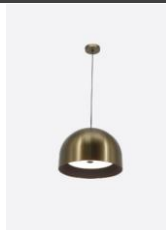

VK-GLOCH

	Potencia	Dimensiones	Lúmenes	Temp. de color	IP	Color