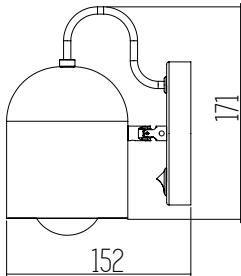

AZUL

Acero
Rosca E27

1 UNIDAD
POR BULTO