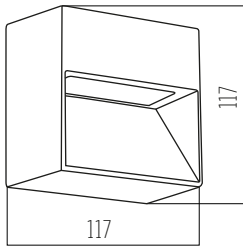

■ NEGRO

Acero y vidrio IP55
Led integrado
Potencia: 6w

1 UNIDAD
POR BULTO