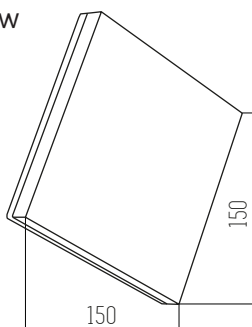

■ NEGRO

Aluminio y vidrio IP55
Led integrado
Potencia: 12w