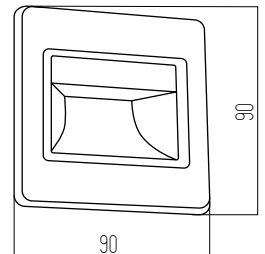

PLATEADO

Aluminio y vidrio IP55
Led integrado
Potencia: 2,5w

1 UNIDAD
POR BULTO

Acacia Blanco

BLANCO

Plástico IP20 IP55
Led integrado
Potencia: 3w

1 UNIDAD
POR BULTO

Acacia Negro