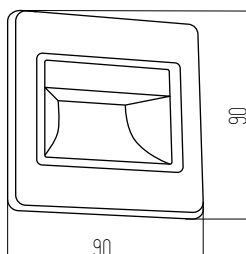

NEGRO

Plástico IP55
Led integrado
Potencia: 3w

1 UNIDAD
POR BULTO