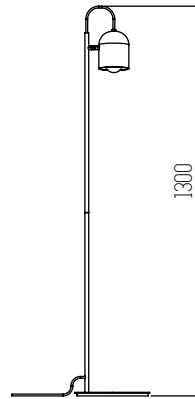

■ NEGRO

Acero
Rosca E27

1 UNIDAD
POR BULTO

Lampy de pie Verde

SBD Sello Buen Diseño argentino

■ VERDE

Acero
Rosca E27

1 UNIDAD
POR BULTO