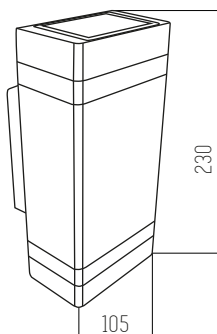

■ GRIS

Aluminio
Rosca GU10 x2