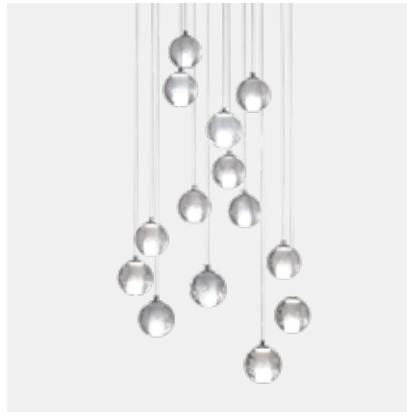

Plut VII

□ TRANSPARENTE

Vidrio
Rosca G9 x7

1 UNIDAD
POR BULTO

Plut XIV

□ TRANSPARENTE

Vidrio y metal
Rosca G9 x14

1 UNIDAD
POR BULTO

Aby

■ GRIS

Vidrio
Rosca E27

1 UNIDAD
POR BULTO

Celly

■ GRIS

Vidrio
Rosca E27

1 UNIDAD
POR BULTO

Ame

■ CELESTE

Vidrio
Rosca E27

1 UNIDAD
POR BULTO

Poly Rojo y Azul

■ ROJO

Vidrio
Rosca E27

1 UNIDAD
POR BULTO