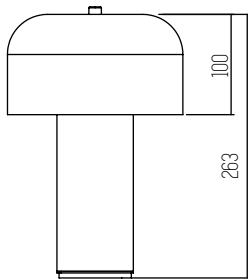

Toad Blanco

BLANCO

Acero y acrílico
Rosca E27

1 UNIDAD
POR BULTO

Toad Negro

NEGRO

Acero y acrílico
Rosca E27

1 UNIDAD
POR BULTO

Trophy Blanco

BLANCO

Acero y vidrio opal
Rosca E27

1 UNIDAD
POR BULTO

Trophy Negro

NEGRO

Acero y vidrio opal
Rosca E27

1 UNIDAD
POR BULTO

Reflex Blanco

BLANCO

Acero y acrílico
Rosca GU10

1 UNIDAD
POR BULTO

Reflex Negro

NEGRO

Acero y acrílico
Rosca GU10

1 UNIDAD
POR BULTO