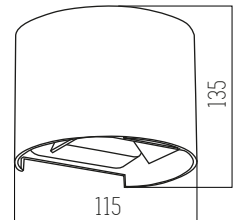

■ NEGRO

Aluminio y vidrio IP55
Led integrado
Potencia: 3w

1 UNIDAD
POR BULTO

Wari

■ NEGRO

Aluminio y vidrio IP55
Led integrado
Potencia: 2w

1 UNIDAD
POR BULTO

Plevres