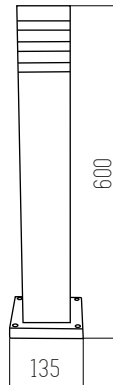

■ NEGRO

Aluminio - Vidrio IP55
Rosca: E27