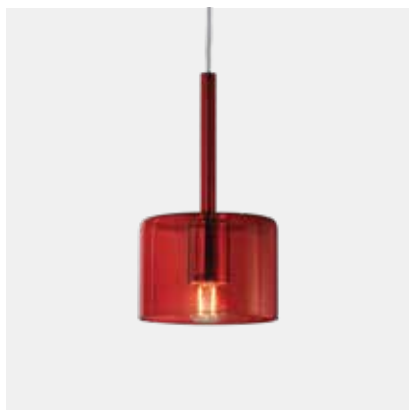

Bios Wide Ámbar

■ ÁMBAR

Vidrio
Rosca E27

1 UNIDAD
POR BULTO

Bios Fat Rojo

■ ROJO

Vidrio
Rosca E27

1 UNIDAD
POR BULTO