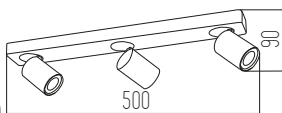

■ NEGRO - BLANCO

Aluminio
Rosca GU10

1 UNIDAD
POR BULTO