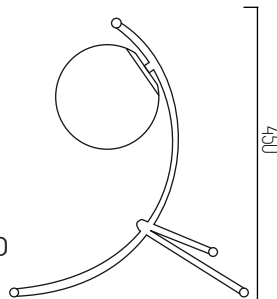

DORADO

Metal y vidrio
Rosca E27

1 UNIDAD
POR BULTO