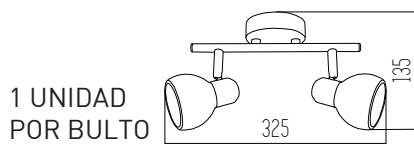

Katharo IV SQ

■ NEGRO - BLANCO

Aluminio
Rosca GU10

1 UNIDAD
POR BULTO

Xylo II

MADERA

Metal
Rosca GU10 x2

Tales