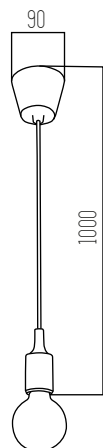

Conda Blanco

BLANCO

Metal
Led integrado 84w
3000K

1 UNIDAD
POR BULTO

Megalo Rojo

ROJO

Hierro y aluminio
Led Integrado 19w

1 UNIDAD
POR BULTO

Tansy Negro

NEGRO

Metal y PVC
Rosca E27

1 UNIDAD
POR BULTO

Kommi

BLA - NE - RO

Silicona
Rosca E27

1 UNIDAD
POR BULTO

Theo

NEGRO

Metal y PVC
Rosca E27

1 UNIDAD
POR BULTO

Sorbus

MARRÓN

Cartón corrugado
Rosca E27

1 UNIDAD
POR BULTO