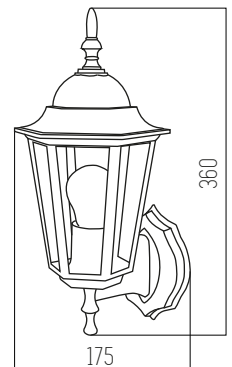

■ NEGRO

Aluminio
Rosca: E27