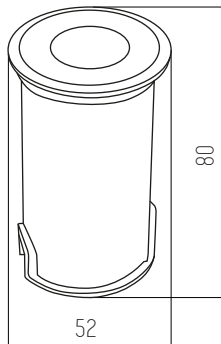

■ NEGRO

Acero y vidrio IP55
Led integrado
Potencia: 3w