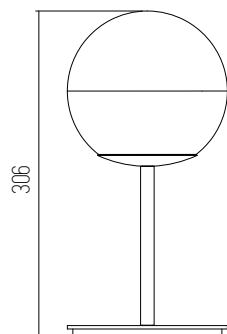

BORDÓ

Acero y vidrio
Rosca E27