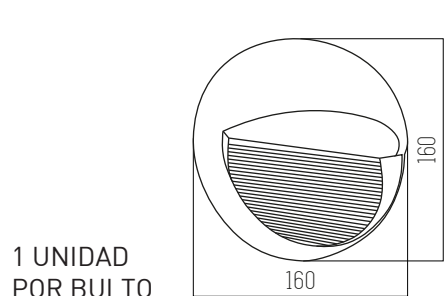

■ NEGRO

Aluminio y vidrio IP55
Rosca GU10