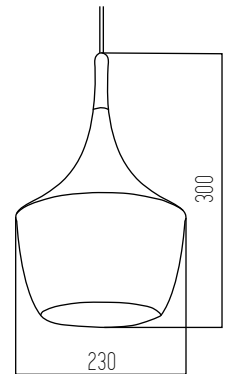

Beat Wide Blanco

■ BLANCO

Aluminio y madera
Rosca E27

1 UNIDAD
POR BULTO

Beat Fat Negro

■ NEGRO

Aluminio
Rosca E27

1 UNIDAD
POR BULTO