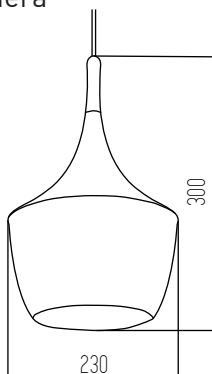

■ BLANCO

Aluminio y madera
Rosca E27