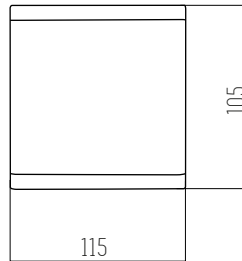

Isch

■ NEGRO

Aluminio y vidrio IP55
Led integrado
Potencia: 3w

1 UNIDAD
POR BULTO

Orthog I Blanco / Negro

■ NEGRO - BLANCO

Aluminio y vidrio IP55
Led integrado
Potencia: 2x3w

1 UNIDAD
POR BULTO

Orthog II Blanco / Negro

■ NEGRO - BLANCO

Aluminio y vidrio IP55
Led integrado
Potencia: 2x6w

1 UNIDAD
POR BULTO

Tetra Negro

■ NEGRO

Aluminio y vidrio IP55
Led integrado
Potencia: 12w

1 UNIDAD
POR BULTO

Tetra Blanco

■ BLANCO

Aluminio y vidrio IP55
Led integrado
Potencia: 12w

1 UNIDAD
POR BULTO

Skote Negro

■ NEGRO

Aluminio y vidrio IP55
Led integrado
Potencia: 12w

1 UNIDAD
POR BULTO