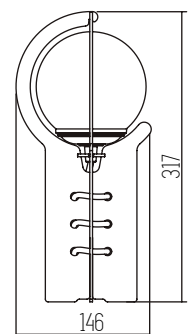

AMARILLO

MDF 3mm y vidrio
Rosca E27