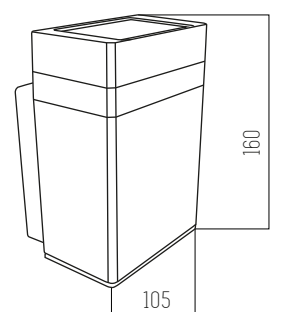

■ NEGRO

Aluminio
Rosca GU10