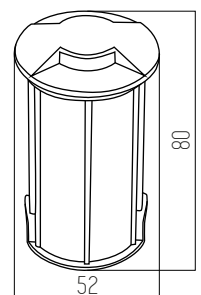

Unai

PLATEADO

Aluminio y vidrio IP55
Led integrado
Potencia: 2,5w

1 UNIDAD
POR BULTO

Koldo

PLATEADO

Aluminio y vidrio IP55
Led integrado
Potencia: 2,5w

1 UNIDAD
POR BULTO

Acacia Blanco

BLANCO

Plástico IP20 IP55
Led integrado
Potencia: 3w

1 UNIDAD
POR BULTO

Acacia Negro

NEGRO

Plástico IP55
Led integrado
Potencia: 3w

1 UNIDAD
POR BULTO

Patoma

NEGRO

Aluminio y vidrio IP55
Rosca GU10

1 UNIDAD
POR BULTO

Polux

NEGRO

Acero y vidrio IP55
Led integrado
Potencia: 3w

1 UNIDAD
POR BULTO