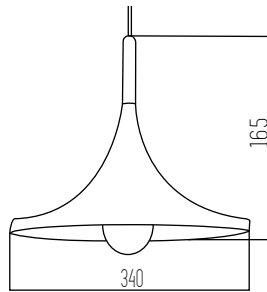

Beat Wide Blanco

■ BLANCO

Aluminio y madera
Rosca E27

1 UNIDAD
POR BULTO

Beat Fat Negro

■ NEGRO

Aluminio
Rosca E27

1 UNIDAD
POR BULTO