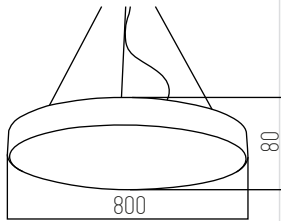

Ofeliu Blanco

■ BLANCO

Aluminio y acrílico
Led integrado 42w
3000K

1 UNIDAD
POR BULTO

Conda Blanco

BLANCO

Metal
Led integrado 84w
3000K

1 UNIDAD
POR BULTO