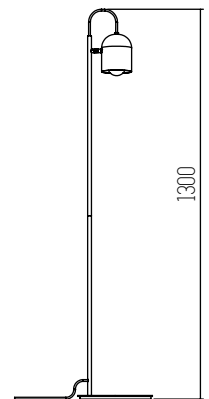

Acero
Rosca E27

1 UNIDAD
POR BULTO

Lampy de pie Bordó

BORDÓ

Acero
Rosca E27

1 UNIDAD
POR BULTO

Lampy de pie Negro

SBD Sello Buen Diseño argentino