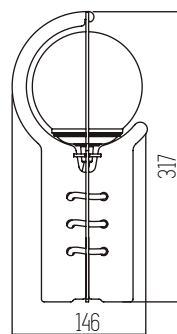

BLANCO

MDF 3mm y vidrio
Rosca E27

1 UNIDAD
POR BULTO

Haus Negro

NEGRO

MDF 3mm y vidrio
Rosca E27

1 UNIDAD
POR BULTO

Haus Amarillo