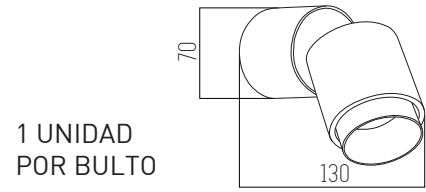

Aluminio
Led Integrado 5w
3000K

Epicur Negro

■ NEGRO

Aluminio
Led Integrado 5w
3000K

Katharo SW

■ NEGRO - BLANCO

Aluminio
Rosca GU10

1 UNIDAD
POR BULTO