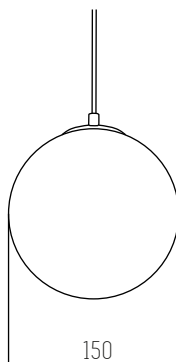

Opal

■ BLANCO

Vidrio
Rosca E27

1 UNIDAD
POR BULTO

Ofeliu Negro

■ NEGRO

Aluminio y acrílico
Led integrado 42w
3000K

1 UNIDAD
POR BULTO