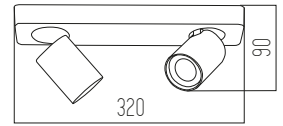

Katharo I

■ NEGRO - BLANCO

Aluminio
Rosca GU10

1 UNIDAD
POR BULTO

Katharo II

■ NEGRO - BLANCO

Aluminio
Rosca GU10

1 UNIDAD
POR BULTO