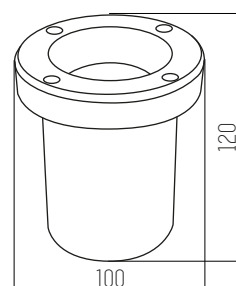

NEGRO

Plástico IP55
Led integrado
Potencia: 3w

1 UNIDAD
POR BULTO

Patoma

NEGRO

Aluminio y vidrio IP55
Rosca GU10

1 UNIDAD
POR BULTO

Polux