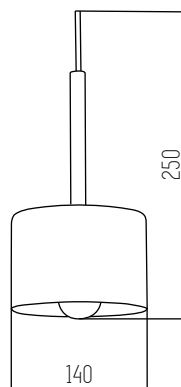

Bios Tall Gris

■ GRIS

Vidrio
Rosca E27

1 UNIDAD
POR BULTO

Bios Fat Ámbar

■ ÁMBAR

Vidrio
Rosca E27

1 UNIDAD
POR BULTO

Bios Tall Ámbar

■ ÁMBAR

Vidrio
Rosca E27

1 UNIDAD
POR BULTO

Bios Wide Ámbar

■ ÁMBAR

Vidrio
Rosca E27

1 UNIDAD
POR BULTO

Bios Fat Rojo

■ ROJO

Vidrio
Rosca E27

1 UNIDAD
POR BULTO

Bios Tall Rojo

■ ROJO

Vidrio
Rosca E27

1 UNIDAD
POR BULTO