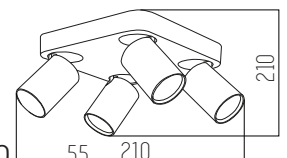

■ NEGRO - BLANCO

Aluminio
Rosca GU10

1 UNIDAD
POR BULTO