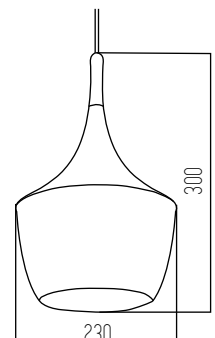

■ NEGRO

Vidrio
Rosca E27