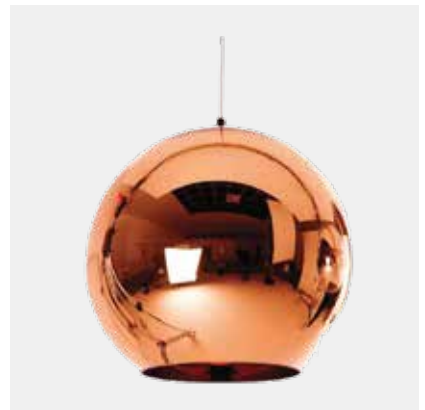

Tom Dixon III Cobre