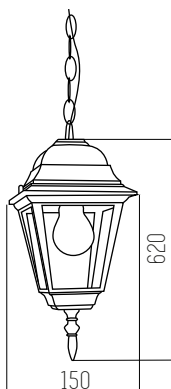

■ NEGRO

Aluminio
Rosca: E27

1 UNIDAD
POR BULTO

Big Skote Negro

■ NEGRO

Aluminio y vidrio IP55
Led integrado
Potencia: 24w

1 UNIDAD
POR BULTO

Big Skote Blanco