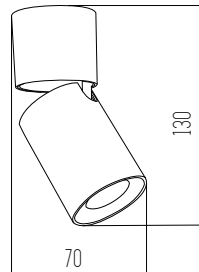

Katharo SW

■ NEGRO - BLANCO

Aluminio
Rosca GU10

1 UNIDAD
POR BULTO

Katharo I

■ NEGRO - BLANCO

Aluminio
Rosca GU10

1 UNIDAD
POR BULTO

Katharo II

■ NEGRO - BLANCO

Aluminio
Rosca GU10

1 UNIDAD
POR BULTO

Katharo III

■ NEGRO - BLANCO

Aluminio
Rosca GU10

1 UNIDAD
POR BULTO

Katharo IV

■ NEGRO - BLANCO

Aluminio
Rosca GU10

1 UNIDAD
POR BULTO

Katharo IV SQ

■ NEGRO - BLANCO

Aluminio
Rosca GU10

1 UNIDAD
POR BULTO