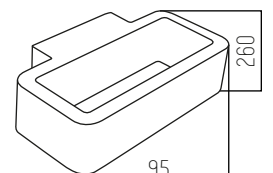

■ NEGRO

Aluminio y vidrio IP55
Led integrado
Potencia: 6w

1 UNIDAD
POR BULTO

Kentro

■ NEGRO

Aluminio y vidrio IP55
Led integrado
Potencia: 12w

1 UNIDAD
POR BULTO

Kyklo