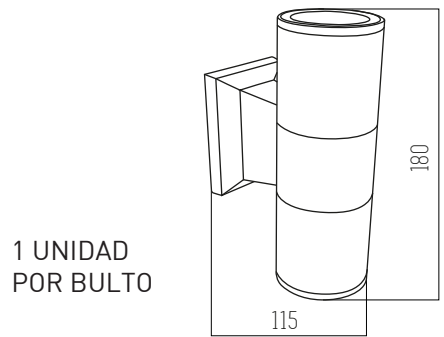

■ BLANCO

Aluminio
Rosca GU10

1 UNIDAD
POR BULTO

Moly II

■ NEGRO

Aluminio y vidrio IP55
Rosca GU10 x2

1 UNIDAD
POR BULTO

Moly I