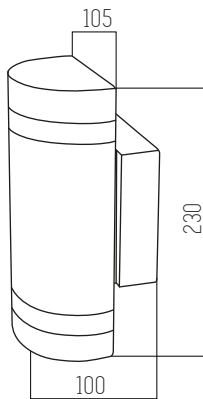

■ NEGRO

Aluminio y vidrio IP55
Rosca GU10 x2