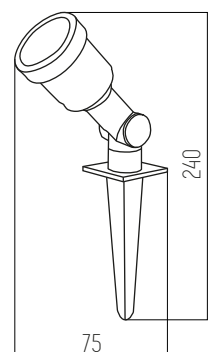

Kentro

■ NEGRO

Aluminio y vidrio IP55
Led integrado
Potencia: 12w

1 UNIDAD
POR BULTO

Kyklo

■ NEGRO

Aluminio y vidrio IP55
Led integrado
Potencia: 9w

1 UNIDAD
POR BULTO

Toicho

■ NEGRO

Aluminio y acrílico IP55
Led integrado
Potencia: 9w

1 UNIDAD
POR BULTO

Symme II

■ NEGRO

Aluminio y vidrio IP55
Rosca GU10 con estaca

1 UNIDAD
POR BULTO

Symme I

■ NEGRO

Aluminio y vidrio IP55
Rosca GU10

1 UNIDAD
POR BULTO

Bemus

■ NEGRO

Aluminio y vidrio IP55
Led integrado
Potencia: 5w

1 UNIDAD
POR BULTO