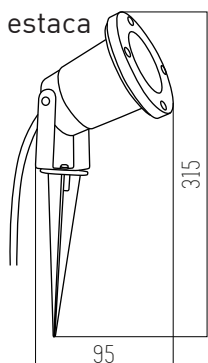

■ NEGRO

Aluminio y vidrio IP55
Rosca GU10 con estaca

1 UNIDAD
POR BULTO