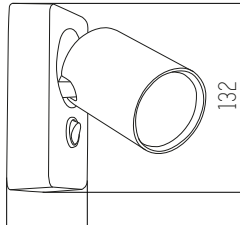

Aluminio
Led Integrado 5w
3000K

Epicur Negro

■ NEGRO

Aluminio
Led Integrado 5w
3000K

Katharo SW

■ NEGRO - BLANCO

Aluminio
Rosca GU10

1 UNIDAD
POR BULTO