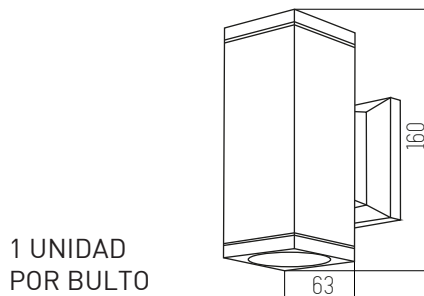

■ NEGRO

Aluminio y vidrio IP55
Rosca GU10 x2

1 UNIDAD
POR BULTO

Dion

■ NEGRO

Aluminio y vidrio IP55
Rosca GU10 x2

1 UNIDAD
POR BULTO

Kato