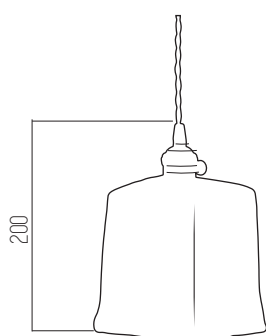

ÁMBAR

Vidrio y aluminio
Rosca E27

1 UNIDAD
POR BULTO