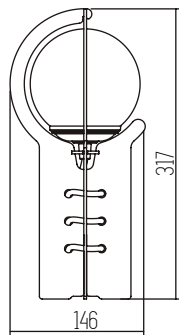

AMARILLO

MDF 3mm y vidrio
Rosca E27

1 UNIDAD
POR BULTO

Haus Rosa

ROSA

MDF 3mm y vidrio
Rosca E27

1 UNIDAD
POR BULTO

Shorsh