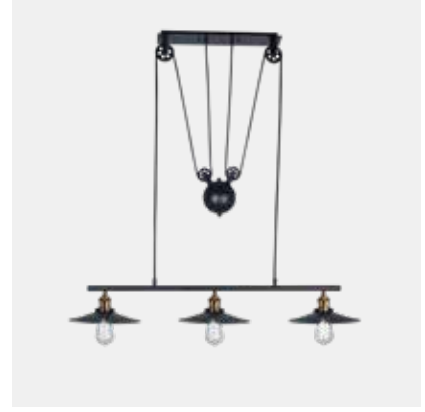

Carpusi

■ NEGRO

Metal
Rosca GU10 x3

1 UNIDAD
POR BULTO

Alenkria

■ NEGRO

Metal
Rosca E27 x3

1 UNIDAD
POR BULTO