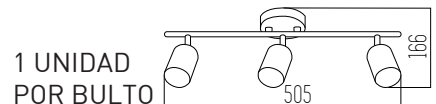

Joris I Plata

■ PLATEADO

Metal
Rosca GU10

Joris II Plata

■ PLATEADO

Metal
Rosca GU10 x2

Joris III Plata

■ PLATEADO

Metal
Rosca GU10 x3

Joris IV Plata

■ PLATEADO

Metal
Rosca GU10 x4

Epicur Blanco

■ BLANCO

Aluminio
Led Integrado 5w
3000K

Epicur Negro

■ NEGRO

Aluminio
Led Integrado 5w
3000K