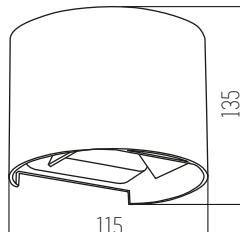

■ NEGRO

Aluminio y vidrio IP55
Led integrado
Potencia: 2x3w

1 UNIDAD
POR BULTO