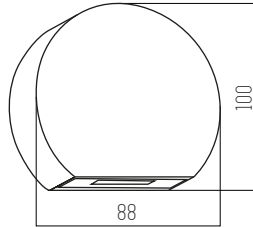

■ NEGRO

Aluminio y vidrio IP55
Led integrado
Potencia: 3w

1 UNIDAD
POR BULTO