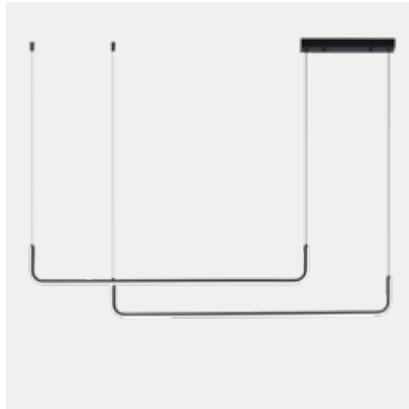

Opal

■ BLANCO

Vidrio
Rosca E27

1 UNIDAD
POR BULTO

Ofeliu Negro

■ NEGRO

Aluminio y acrílico
Led integrado 42w
3000K

1 UNIDAD
POR BULTO