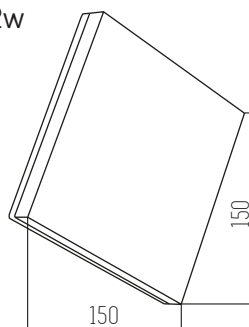

■ NEGRO

Aluminio y vidrio IP55
Led integrado
Potencia: 12w

1 UNIDAD
POR BULTO

Tetra Blanco

■ BLANCO

Aluminio y vidrio IP55
Led integrado
Potencia: 12w

1 UNIDAD
POR BULTO

Skote Negro