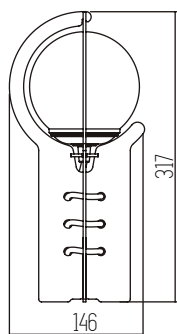

BLANCO

MDF 3mm y vidrio
Rosca E27

1 UNIDAD
POR BULTO

Haus Negro

NEGRO

MDF 3mm y vidrio
Rosca E27

1 UNIDAD
POR BULTO

Haus Amarillo