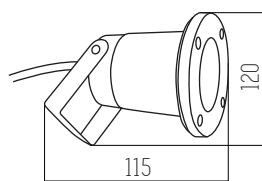

■ NEGRO

Aluminio y vidrio IP55
Rosca GU10 con estaca

1 UNIDAD
POR BULTO

Symme I

■ NEGRO

Aluminio y vidrio IP55
Rosca GU10

1 UNIDAD
POR BULTO

Bemus