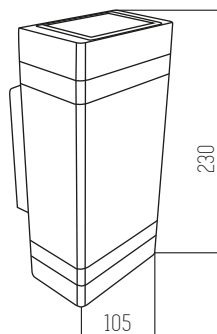

■ BLANCO

Aluminio
Rosca GU10 x2