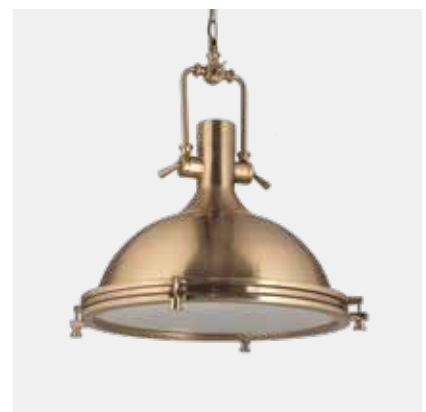

Terastia Dorado