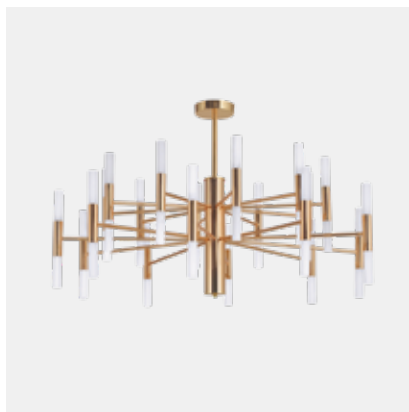

Gaia Gris

■ GRIS

Vidrio
Rosca G9

1 UNIDAD
POR BULTO

Triton Dorado

■ DORADO

Metal
Rosca G4 x40

1 UNIDAD
POR BULTO