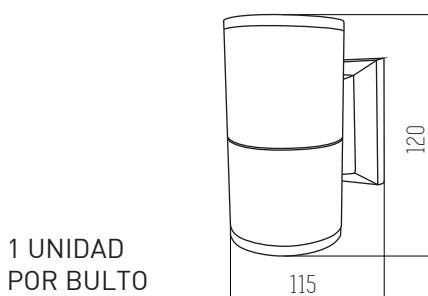

■ NEGRO

Aluminio y vidrio IP55
Rosca GU10 x2