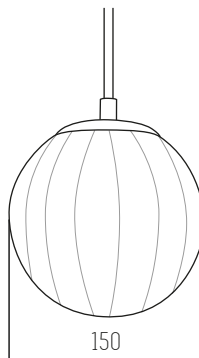

■ AZUL

Vidrio
Rosca E27 / G9