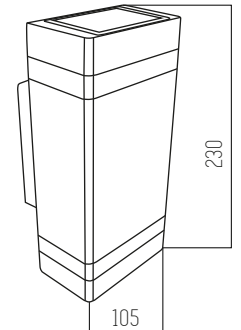

Amfid II

■ NEGRO

Aluminio y vidrio IP55
Rosca GU10 x2

1 UNIDAD
POR BULTO

Amfid I

■ NEGRO

Aluminio y vidrio IP55
Rosca GU10

1 UNIDAD
POR BULTO

Exo II Negro

■ NEGRO

Aluminio
Rosca GU10 x2

1 UNIDAD
POR BULTO

Exo II Gris

■ GRIS

Aluminio
Rosca GU10 x2

1 UNIDAD
POR BULTO

Exo II Blanco

■ BLANCO

Aluminio
Rosca GU10 x2

1 UNIDAD
POR BULTO

Exo I Negro

■ NEGRO

Aluminio
Rosca GU10

1 UNIDAD
POR BULTO