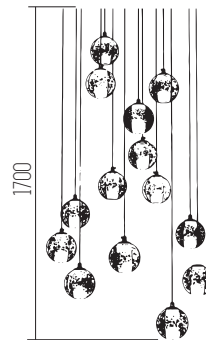

□ TRANSPARENTE

Vidrio y metal
Rosca G9 x14