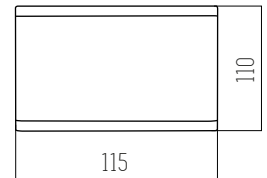

■ NEGRO - BLANCO

Aluminio y vidrio IP55
Led integrado
Potencia: 2x3w

1 UNIDAD
POR BULTO

Orthog II Blanco / Negro

■ NEGRO - BLANCO

Aluminio y vidrio IP55
Led integrado
Potencia: 2x6w

1 UNIDAD
POR BULTO

Tetra Negro