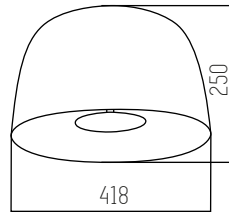

ROJO

Hierro y aluminio
Led Integrado 19w

1 UNIDAD
POR BULTO