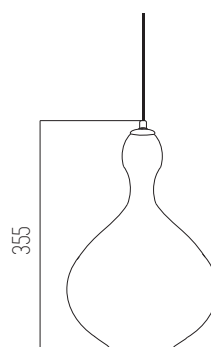

ÁMBAR

Vidrio
Rosca E27

1 UNIDAD
POR BULTO