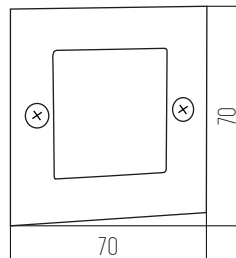

PLATEADO

Aluminio y vidrio IP55
Led integrado
Potencia: 2,5w

1 UNIDAD
POR BULTO