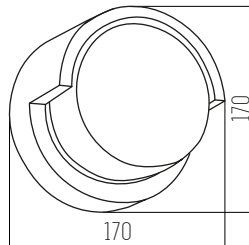

■ NEGRO

Aluminio y vidrio IP55
Led integrado
Potencia: 9w

1 UNIDAD
POR BULTO