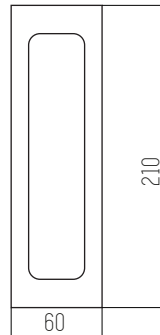

Scala

NUEVO

■ NEGRO

Aluminio - Vidrio IP55
Led integrado
Potencia: 6w

1 UNIDAD
POR BULTO

Tótem

NUEVO

■ NEGRO