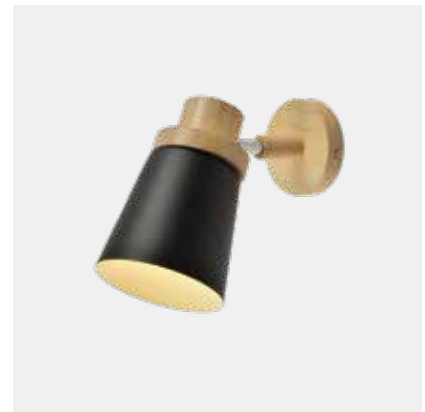

Loto Blanco

■ BLANCO

Vidrio y aluminio
Rosca E27

1 UNIDAD
POR BULTO

Loto Negro

■ NEGRO

Metal
Rosca E27

1 UNIDAD
POR BULTO