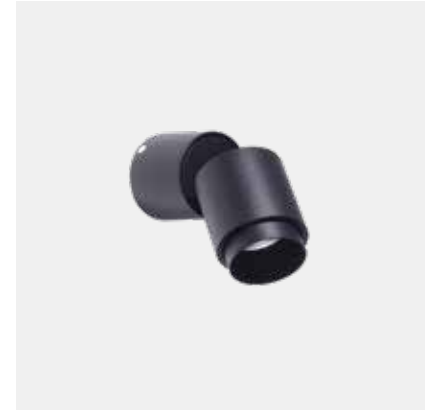

Epicur Negro

■ NEGRO

Aluminio
Led Integrado 5w
3000K