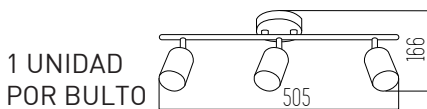

Joris III Blanco

BLANCO

Metal
Rosca GU10 x3

Joris IV Blanco

BLANCO

Metal
Rosca GU10 x4

Joris I Negro

NEGRO

Metal
Rosca GU10

Joris II Negro

NEGRO

Metal
Rosca GU10 x2

Joris III Negro

NEGRO

Metal
Rosca GU10 x3

Joris IV Negro

NEGRO

Metal
Rosca GU10 x4