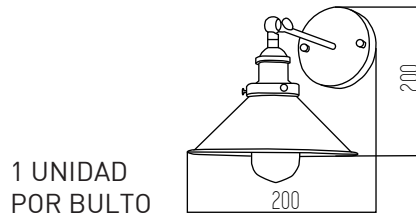

Xylo II

MADERA

Metal
Rosca GU10 x2

Tales

NEGRO

Aluminio
Rosca GU10