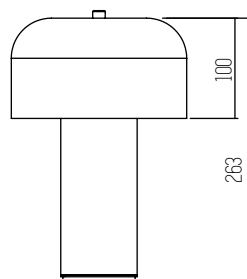

Toad Blanco

BLANCO

Acero y acrílico
Rosca E27

1 UNIDAD
POR BULTO

Toad Negro

NEGRO

Acero y acrílico
Rosca E27

1 UNIDAD
POR BULTO

Trophy Blanco

BLANCO

Acero y vidrio opal
Rosca E27

1 UNIDAD
POR BULTO

Trophy Negro

NEGRO

Acero y vidrio opal
Rosca E27

1 UNIDAD
POR BULTO

Reflex Blanco

BLANCO

Acero y acrílico
Rosca GU10

1 UNIDAD
POR BULTO

Reflex Negro

NEGRO

Acero y acrílico
Rosca GU10

1 UNIDAD
POR BULTO