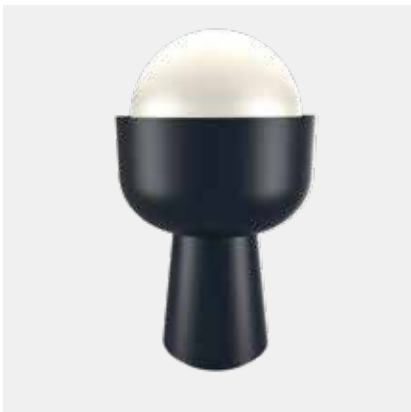

NEGRO

Acero y acrílico
Rosca E27

1 UNIDAD
POR BULTO

Trophy Blanco

BLANCO

Acero y vidrio opal
Rosca E27

1 UNIDAD
POR BULTO

Trophy Negro