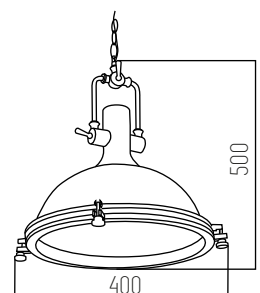

■ DORADO

Metal
Rosca E27