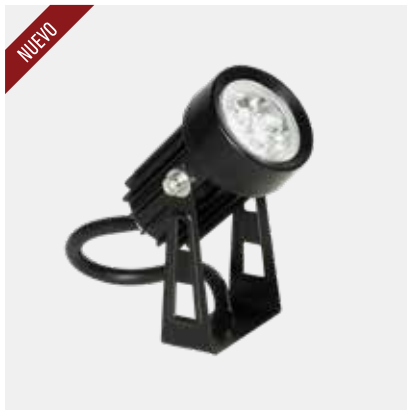

Okta

NUEVO

■ NEGRO

Acero y vidrio IP55
Led integrado
Potencia: 6w

1 UNIDAD
POR BULTO

Scala

NUEVO

■ NEGRO

Aluminio - Vidrio IP55
Led integrado
Potencia: 6w

1 UNIDAD
POR BULTO

Tótem

NUEVO

■ NEGRO

Aluminio
Rosca: E27

1 UNIDAD
POR BULTO

Ruffo

NUEVO

■ NEGRO

Aluminio
Led integrado
Potencia: 10w

1 UNIDAD
POR BULTO

Yeti

NUEVO

■ NEGRO

Aluminio - Vidrio IP55
Led integrado
Potencia: 3w

1 UNIDAD
POR BULTO