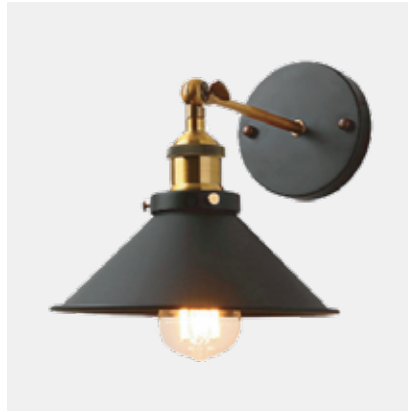

Katharo IV SQ

■ NEGRO - BLANCO

Aluminio
Rosca GU10

1 UNIDAD
POR BULTO

Xylo II

MADERA

Metal
Rosca GU10 x2

Tales