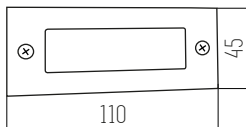

■ NEGRO

Aluminio y vidrio IP55
Led integrado
Potencia: 5w

1 UNIDAD
POR BULTO

Unai

PLATEADO

Aluminio y vidrio IP55
Led integrado
Potencia: 2,5w

1 UNIDAD
POR BULTO

Koldo