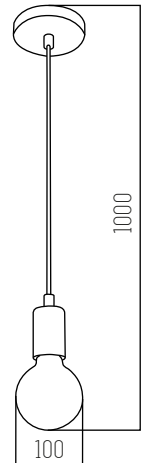

Megalo Rojo

ROJO

Hierro y aluminio
Led Integrado 19w

1 UNIDAD
POR BULTO

Tansy Negro

NEGRO

Metal y PVC
Rosca E27

1 UNIDAD
POR BULTO