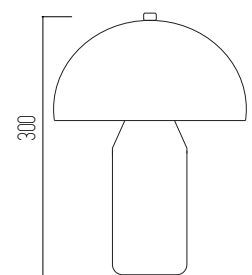

DORADO

Metal
Rosca E27

1 UNIDAD
POR BULTO