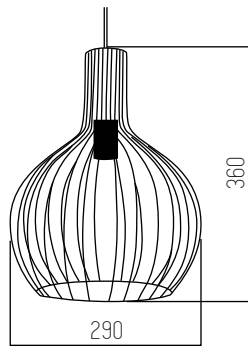

BLANCO

Metal
Rosca E27