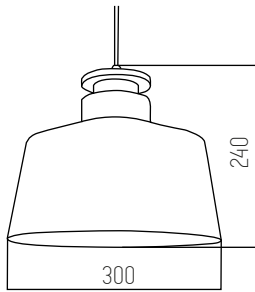

■ NEGRO

Aluminio y madera
Rosca E27