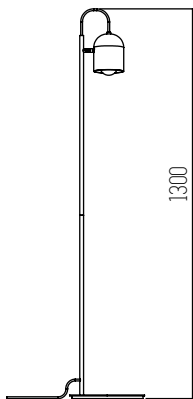

Lampy de pie Negro

SBD Sello Buen Diseño argentino

■ NEGRO

Acero
Rosca E27

1 UNIDAD
POR BULTO

Lampy de pie Verde

SBD Sello Buen Diseño argentino

■ VERDE

Acero
Rosca E27

1 UNIDAD
POR BULTO

Reflex de pie Blanco

SBD Sello Buen Diseño argentino

■ BLANCO

Acero y acrílico
Rosca GU10

1 UNIDAD
POR BULTO

Reflex de pie Negro

SBD Sello Buen Diseño argentino

■ NEGRO

Acero y acrílico
Rosca GU10

1 UNIDAD
POR BULTO

Roma de pie Blanco

■ BLANCO

Acero y acrílico
Rosca E27 x2

1 UNIDAD
POR BULTO

Roma de pie Negro

■ NEGRO

Acero y acrílico
Rosca E27 x2

1 UNIDAD
POR BULTO