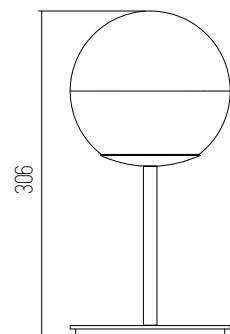

NEGRO

Acero y vidrio
Rosca E27

1 UNIDAD
POR BULTO

Byam Recto

MARFIL

PLA - Impresión 3D y goma
Rosca E27

1 UNIDAD
POR BULTO

Lampy Blanco