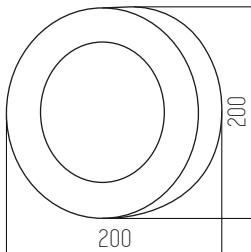

■ NEGRO

Aluminio y vidrio IP55
Led integrado
Potencia: 6w

1 UNIDAD
POR BULTO

Kentro

■ NEGRO

Aluminio y vidrio IP55
Led integrado
Potencia: 12w

1 UNIDAD
POR BULTO

Kyklo