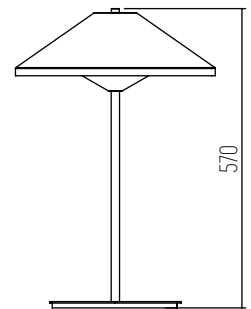

BORDÓ

Acero y acrílico
Rosca E27 x2