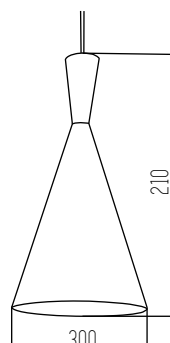

Beat Fat Blanco

■ BLANCO

Aluminio y madera
Rosca E27

1 UNIDAD
POR BULTO

Beat Tall Negro

■ NEGRO

Aluminio
Rosca E27

1 UNIDAD
POR BULTO