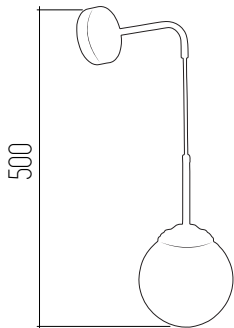

Neko

■ ÁMBAR

Vidrio
Rosca E27

1 UNIDAD
POR BULTO

Arpo

■ ÁMBAR

Vidrio
Rosca E14 x2

1 UNIDAD
POR BULTO

Plevri

■ DORADO

Hierro, aluminio y vidrio
Led Integrado 7w
3000K

1 UNIDAD
POR BULTO

Ares

■ DORADO

Acero
Rosca E27

1 UNIDAD
POR BULTO

Loto Blanco

■ BLANCO

Vidrio y aluminio
Rosca E27

1 UNIDAD
POR BULTO

Loto Negro

■ NEGRO

Metal
Rosca E27

1 UNIDAD
POR BULTO