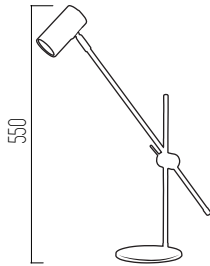

DORADO

Metal
Rosca E27

1 UNIDAD
POR BULTO

Pouly Negro

■ NEGRO

Aluminio y acero
Rosca GU10

1 UNIDAD
POR BULTO

APLIQUES