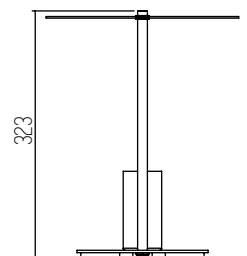

1 UNIDAD
POR BULTO