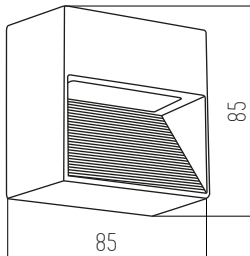

■ NEGRO

Aluminio y vidrio IP55
Rosca GU10

1 UNIDAD
POR BULTO

Isch

■ NEGRO

Aluminio y vidrio IP55
Led integrado
Potencia: 3w

1 UNIDAD
POR BULTO

Orthog I Blanco / Negro