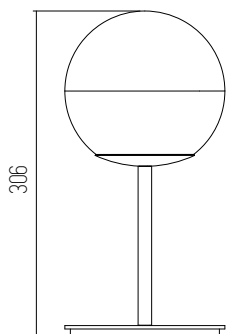

BLANCO

Acero y vidrio
Rosca E27