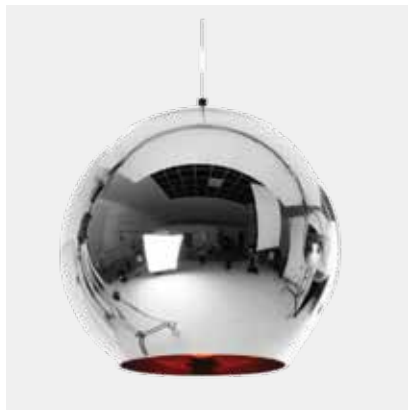

Tom Dixon III Negro

 NEGRO

Vidrio
Rosca E27

1 UNIDAD
POR BULTO

Tom Dixon III Plata

 PLATEADO

Vidrio
Rosca E27 x2

1 UNIDAD
POR BULTO